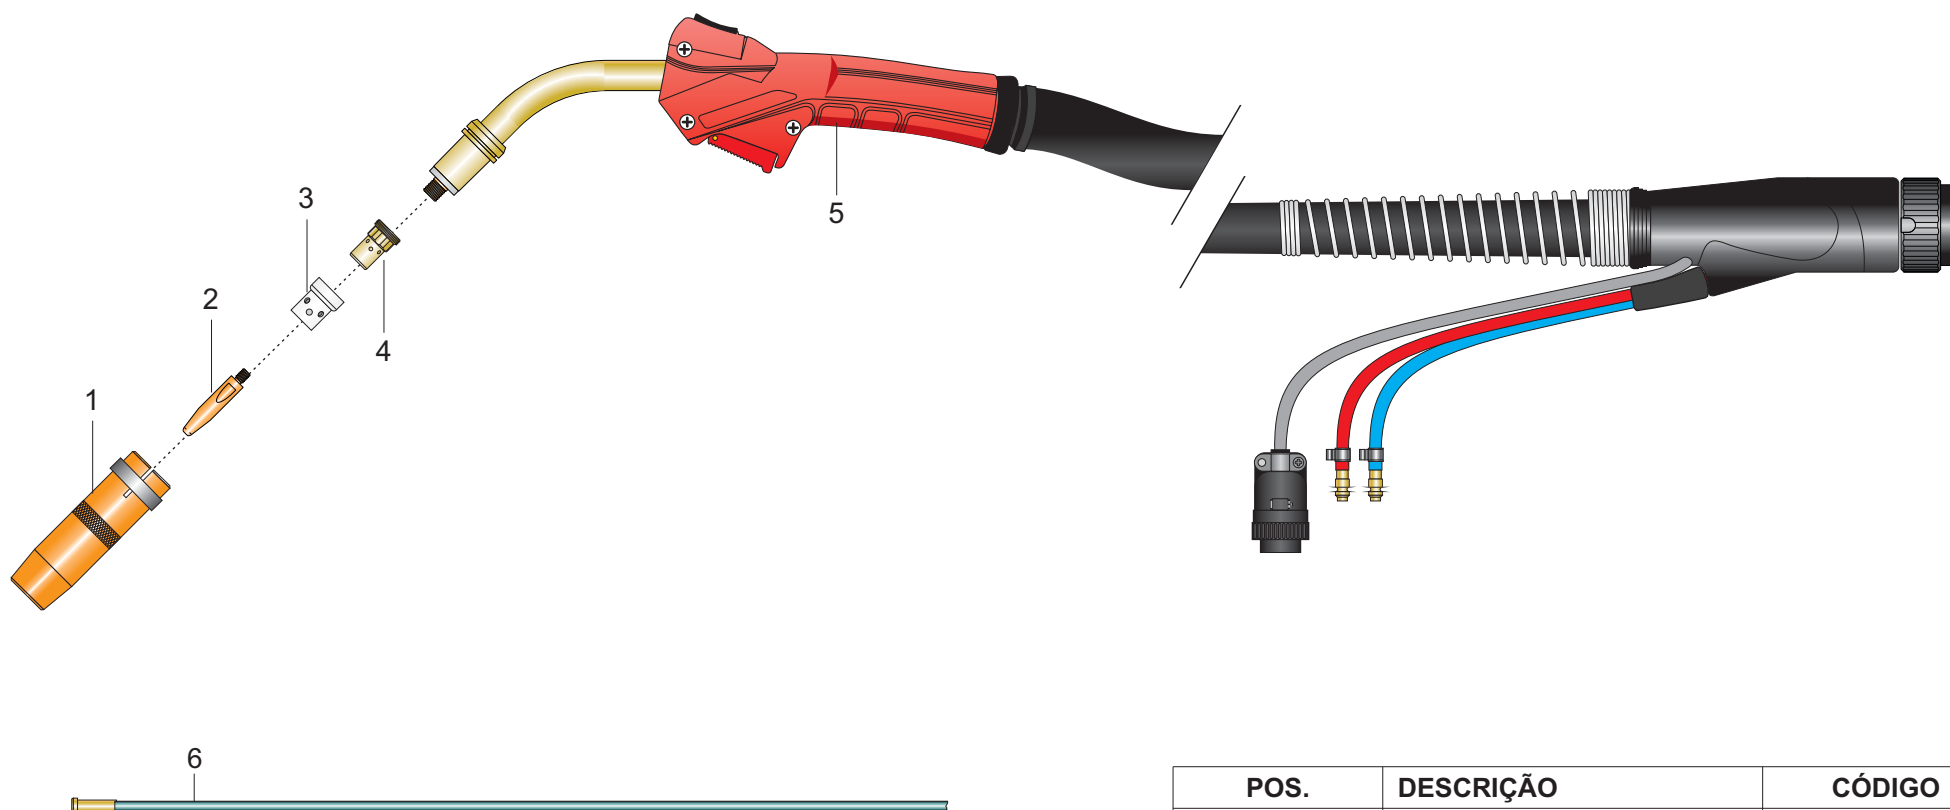

TOCHA MIG/MAG TMN 500UD

POS.	DESCRIÇÃO	CÓDIGO
1	Bocal 16mm	0714825
2	Bico 0,8mm Bico 1,0mm Bico 1,2mm	0711920 0711921 0711922
3	Difusor de gás	0714821
4	Porta-bico	0714822
5	Corpo da tocha com cabos 3m, conectores de água e euroconector	sob consulta
6	Guia Espiral 1,2mm - 1,6 m 5,5m	0710943